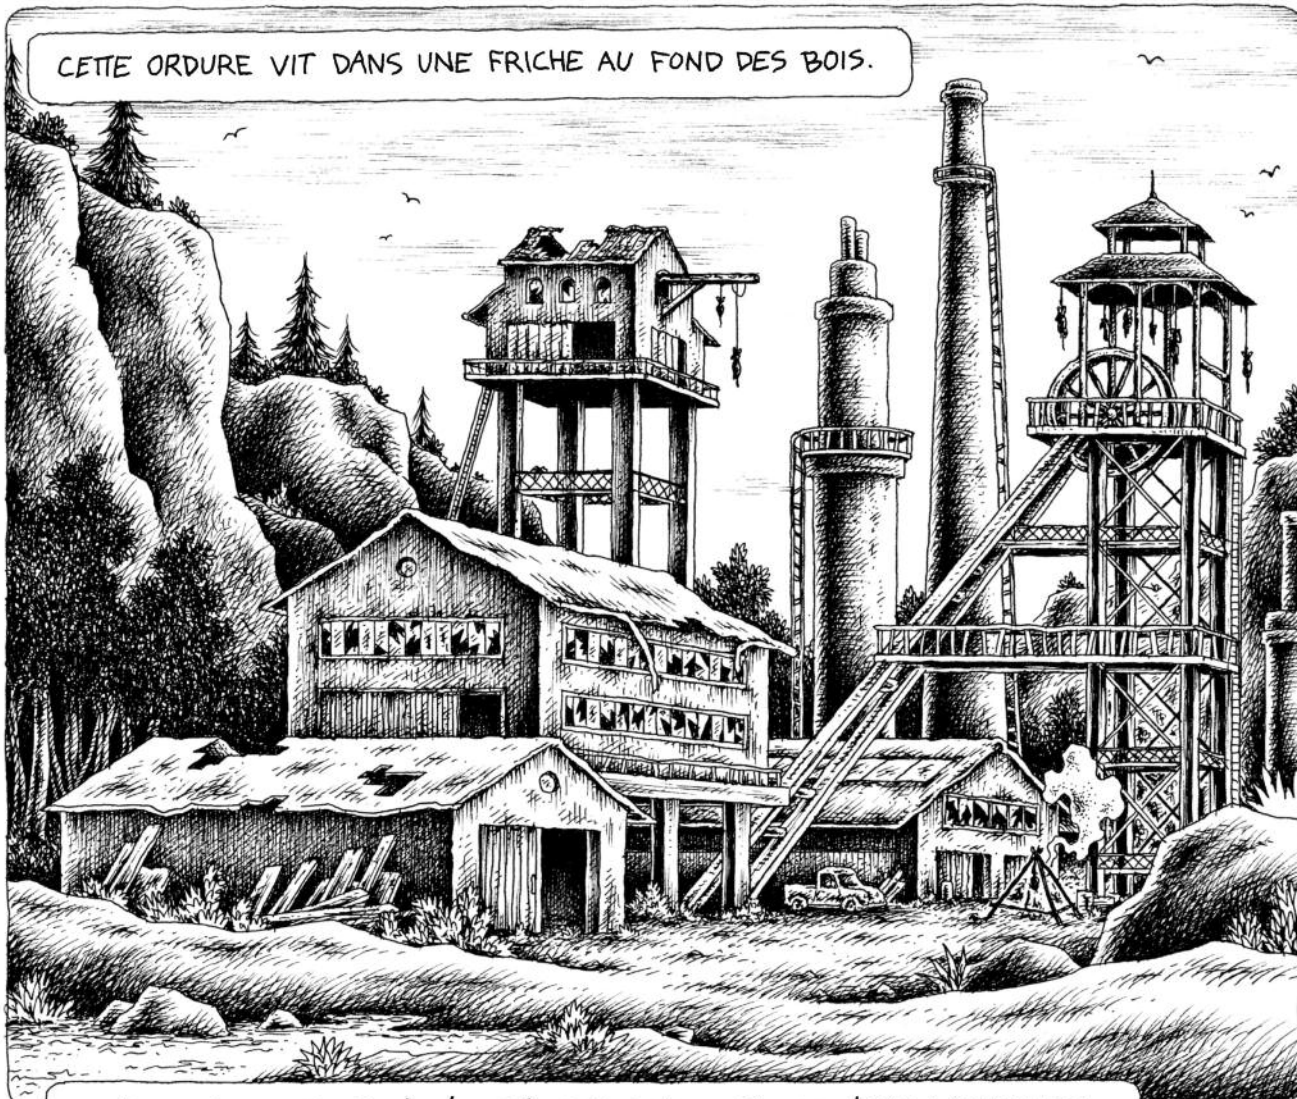

CETTE ORDURE VIT DANS UNE FRICHE AU FOND DES BOIS.

VOUS VOUS POSTEREZ À L'EXTÉRIEUR PENDANT QUE J'IRAI L'CVEILLIR...